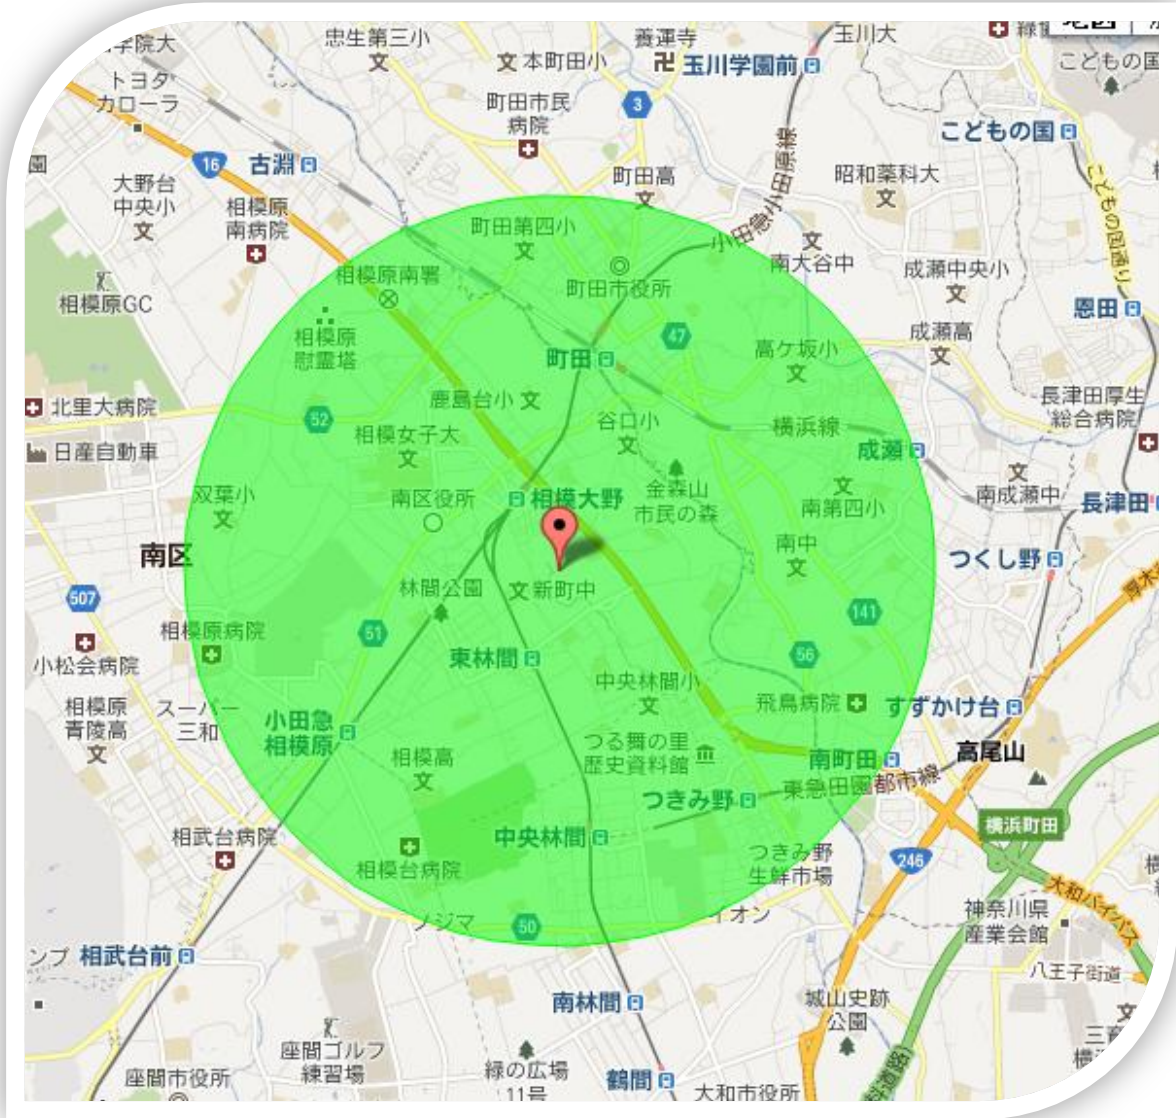

自然素材専門店
DOG STYLE
配達エリア (半径3Km 以内)

**ショッピングサイトより 4,000 円以上
お買い上げの方は当スタッフがお届けします。**

ドッグスタイル ショッピングサイト ⇒ <http://dogstyle.shop-pro.jp/>

〒252-0302 神奈川県 相模原市南区 上鶴間 1-28-10

Tel : 042-766-4138 AM10 時~PM20 時 火定休